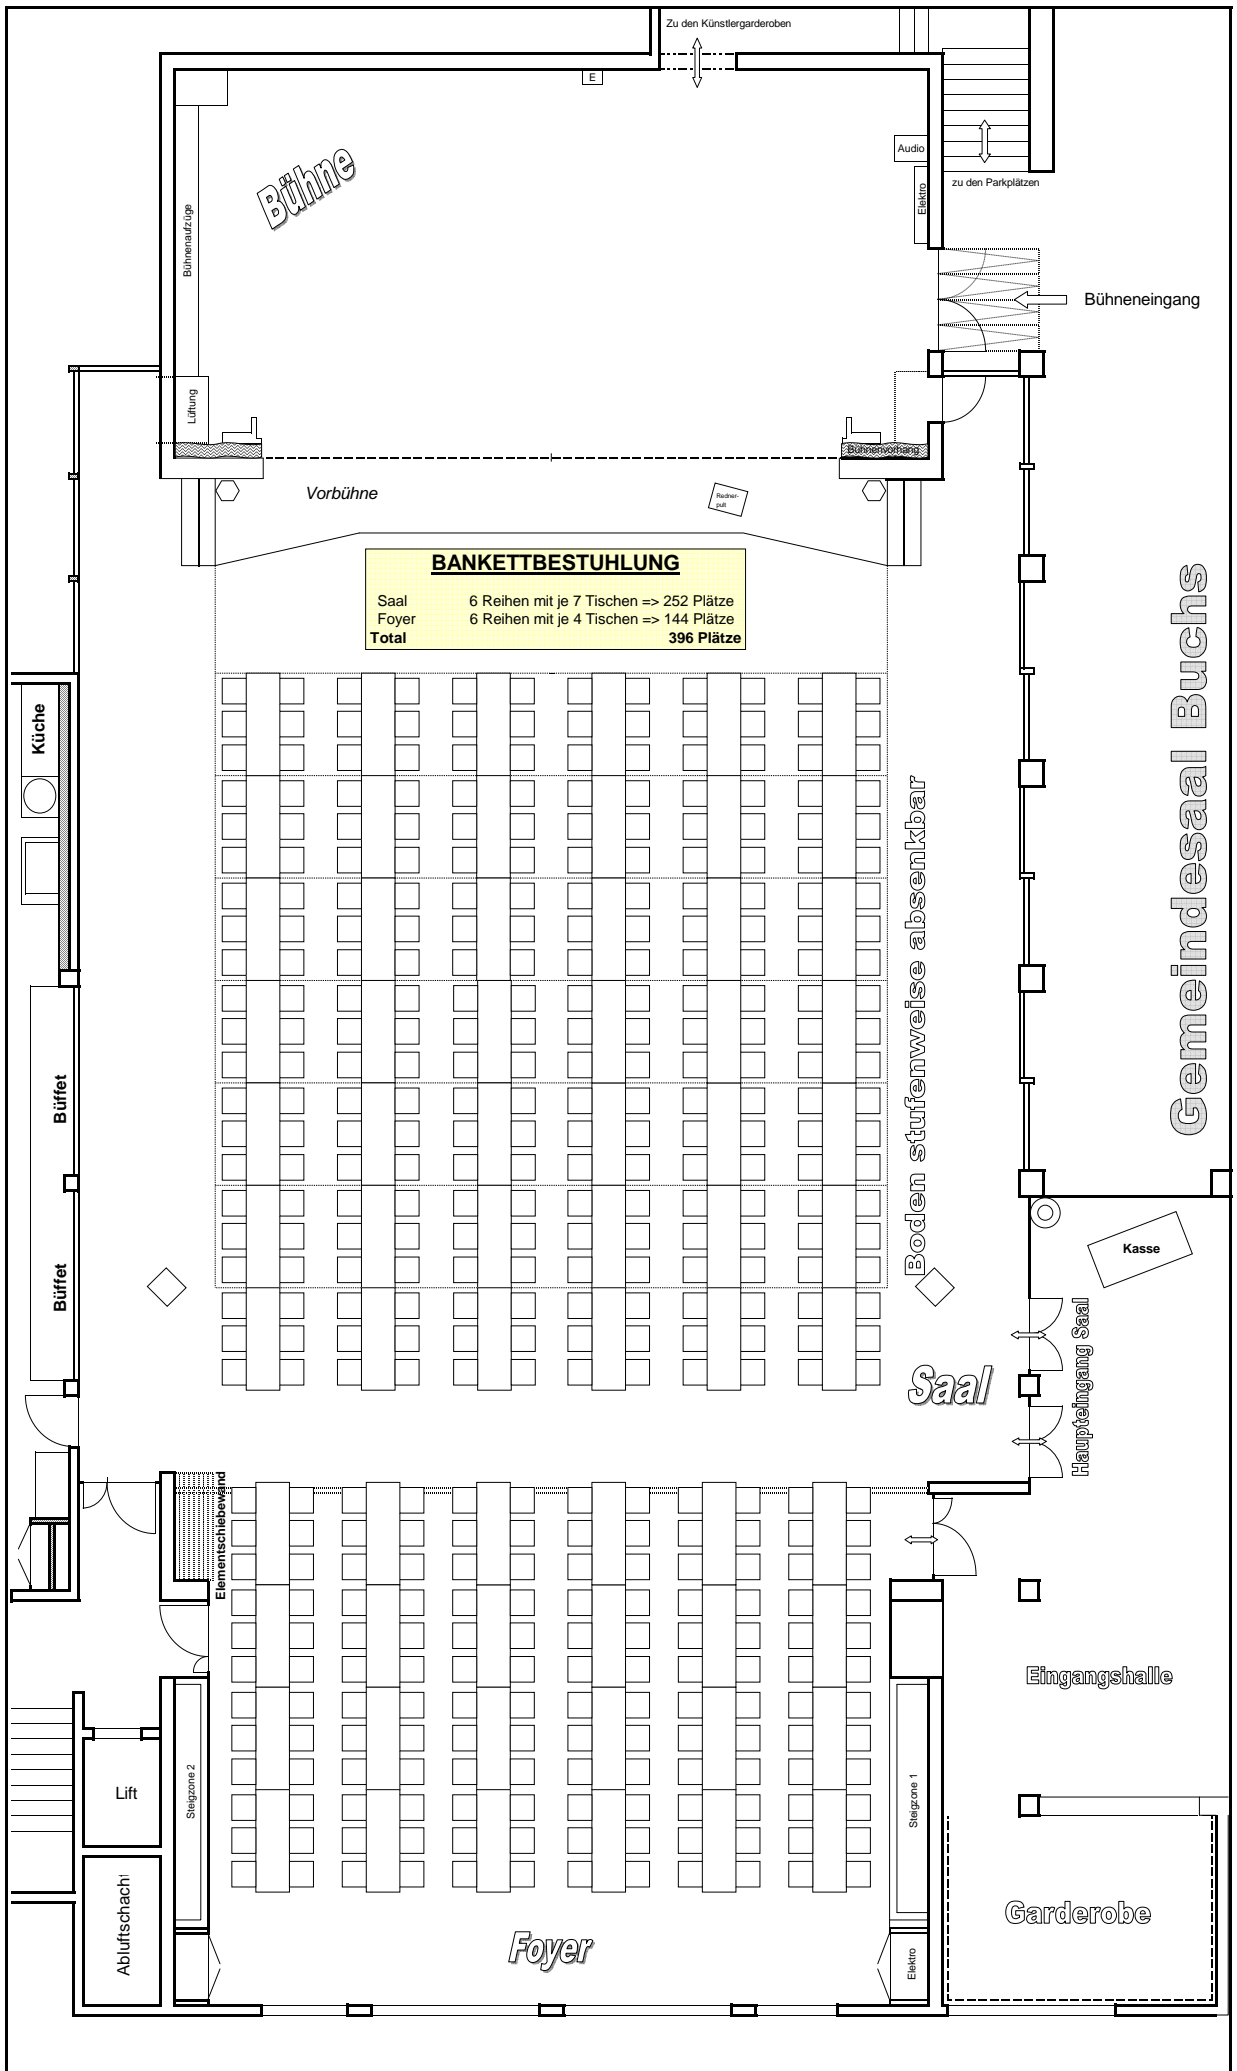

Gemeindesaal Buchs