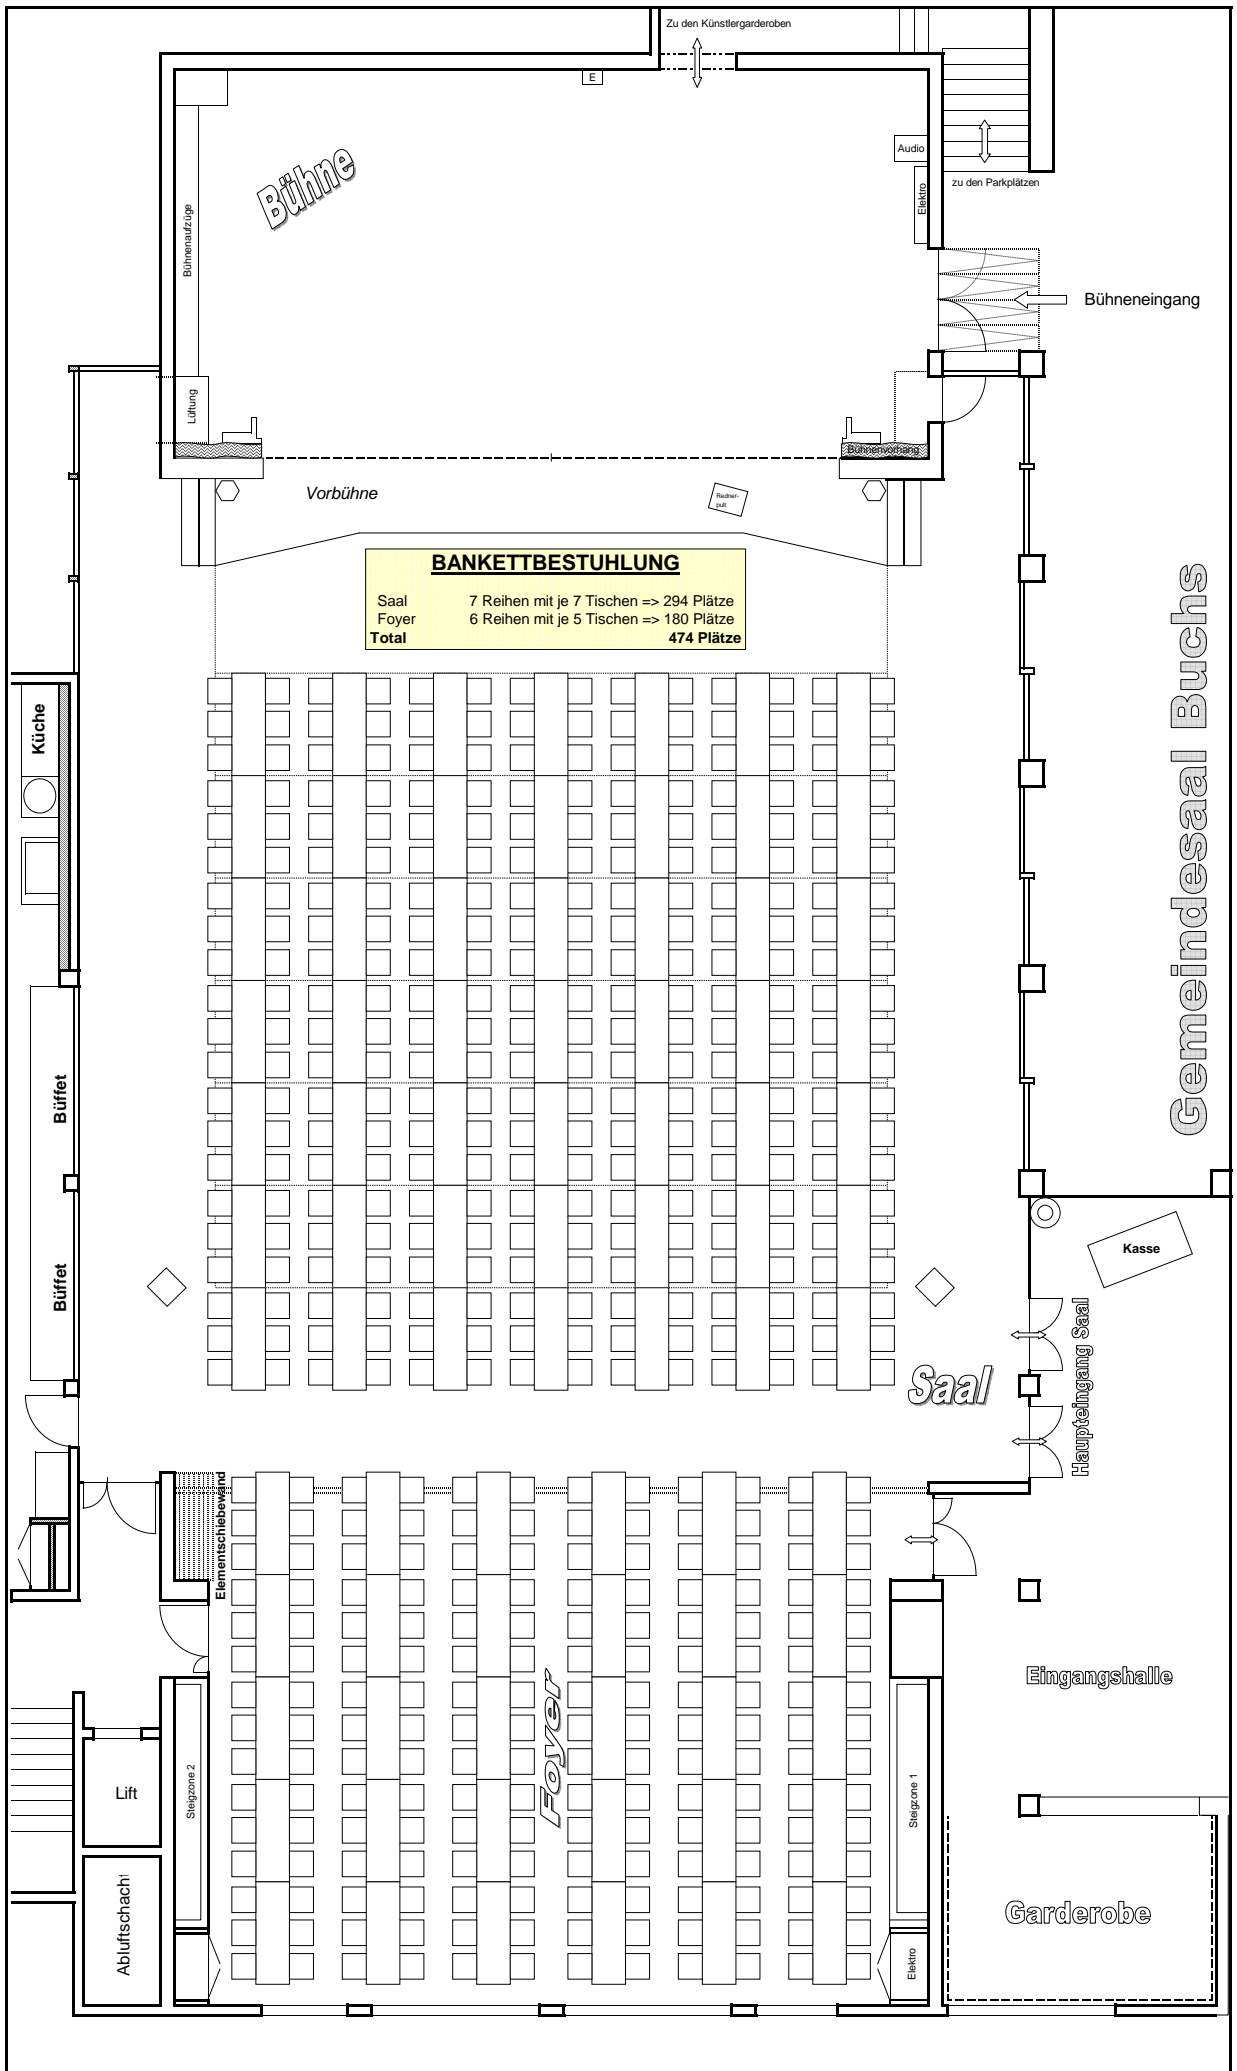

Büffet

Büffet

Gemeindesaal Buchs

Kasse

Haupteingang Saal

Saal

Regie

Balkon

24	23	22	21	20	19	18	17	16	15	14	13	12	11	10	9	8	7	6	5	4	3	2	1	1
48	47	46	45	44	43	42	41	40	39	38	37	36	35	34	33	32	31	30	29	28	27	26	25	2
72	71	70	69	68	67	66	65	64	63	62	61	60	59	58	57	56	55	54	53	52	51	50	49	3
96	95	94	93	92	91	90	89	88	87	86	85	84	83	82	81	80	79	78	77	76	75	74	73	4
120	119	118	117	116	115	114	113	112	111	110	109	108	107	106	105	104	103	102	101	100	99	98	97	5
144	143	142	141	140	139	138	137	136	135	134	133	132	131	130	129	128	127	126	125	124	123	122	121	6

Eingang Balkon

Bühne

Vorbühne

BANKETTBESTUHLUNG
 Saal 7 Reihen mit je 7 Tischen => 294 Plätze
 Foyer 6 Reihen mit je 5 Tischen => 180 Plätze
Total 474 Plätze

Gemeindesaal Buchs

Saal

Foyer

Küche